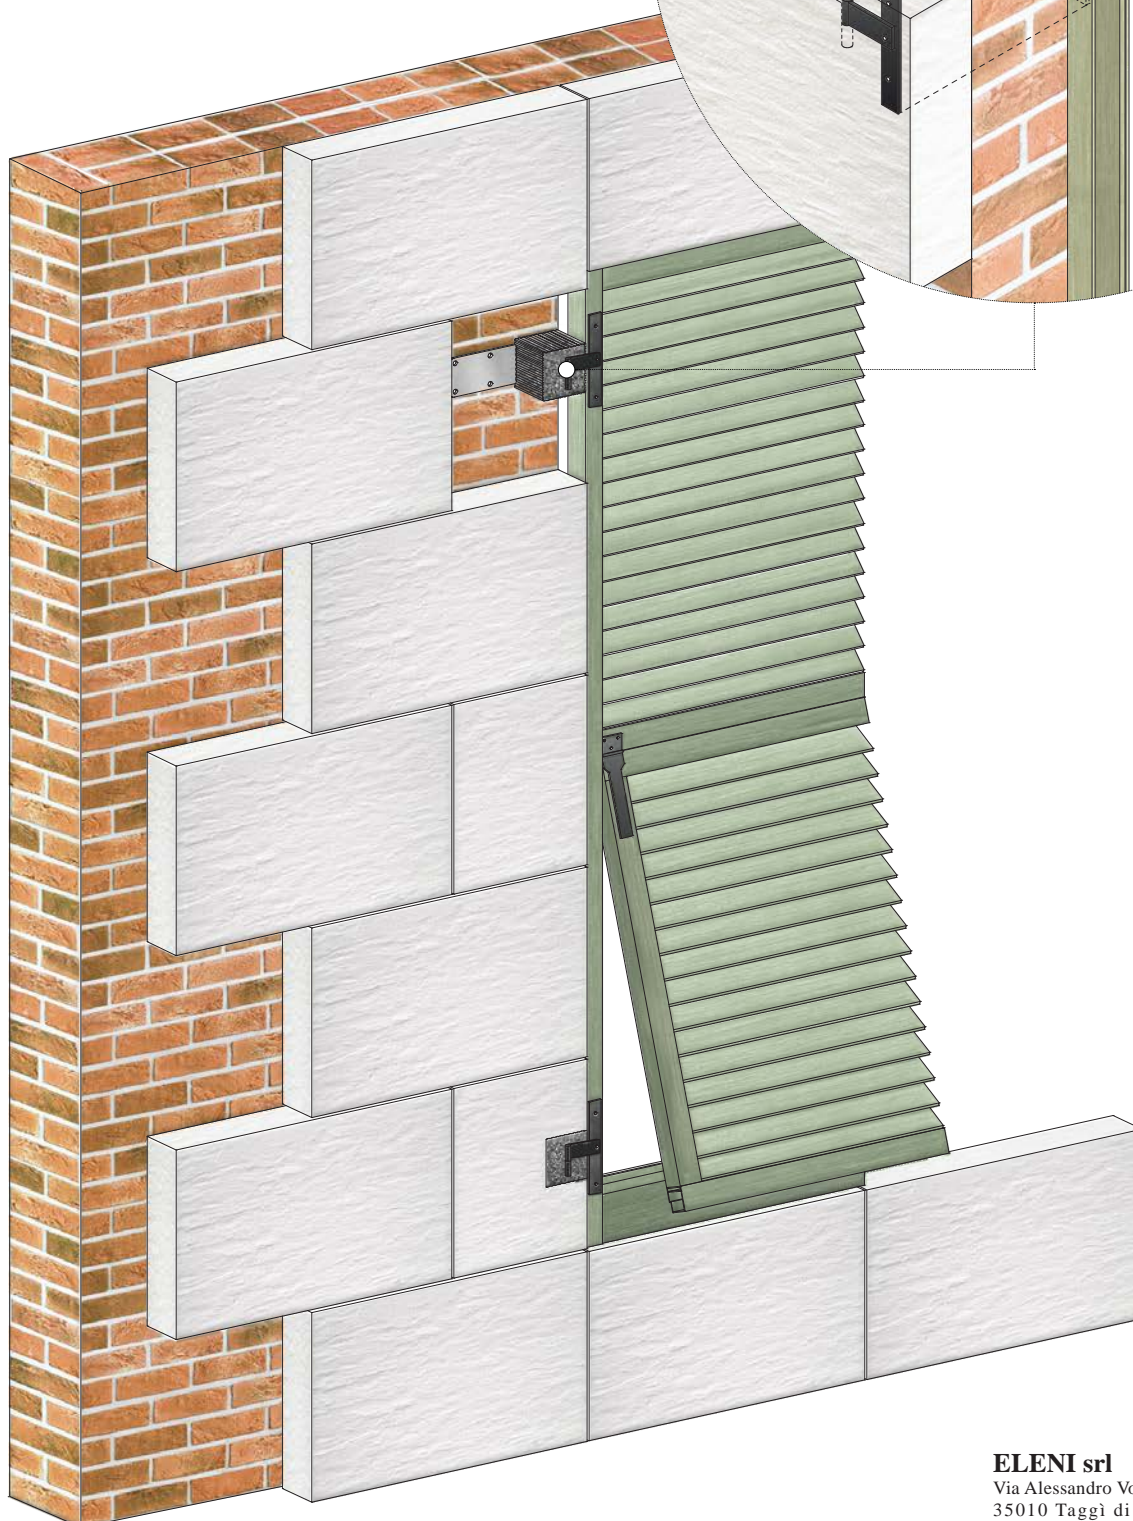

# SOLUZIONE **ERCOLE** PER PERSIANA ALLA GENOVESE CON FISSAGGIO CERNIERA

ELENI  FIX

viti da scegliere in relazione  
alla tipologia di muratura

dimensione **Ercole Angolare** pari  
a spessore cappotto termico

fixaggio serramento ad Ercole  
tramie cerniera e cardini

**ELENI srl**  
Via Alessandro Volta, 25  
35010 Taggì di Sopra  
Villafranca Padovana (PD)

Tel: +39 049 9075258  
Fax: +39 049 9079112  
info@eleni-srl.com  
www.elelenifix.it