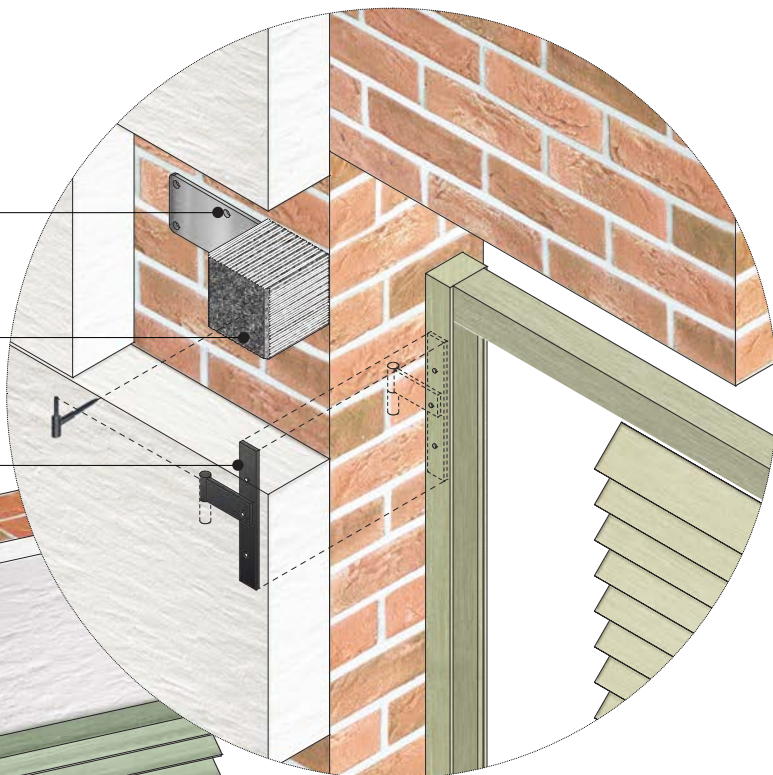

SOLUZIONE **ERCOLE** PER PERSIANA ALLA GENOVESE CON FISSAGGIO CERNIERA

ELENI FIX

viti da scegliere in relazione
alla tipologia di muratura

dimensione **Ercole Angolare** pari
a spessore cappotto termico

fixaggio serramento ad Ercole
tramie cerniera e cardini

ELENI srl
Via Alessandro Volta, 25
35010 Taggì di Sopra
Villafranca Padovana (PD)

Tel: +39 049 9075258
Fax: +39 049 9079112
info@eleni-srl.com
www.elelenifix.it