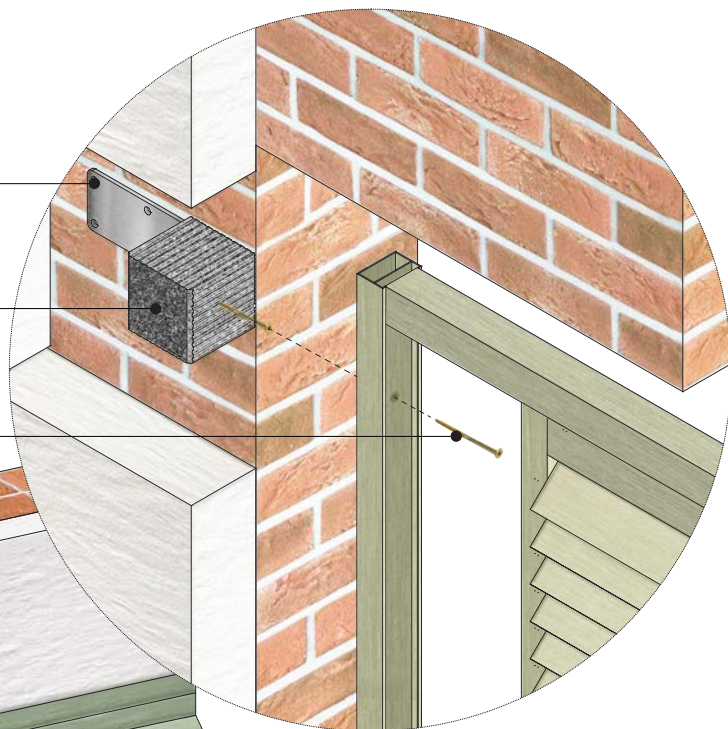

SOLUZIONE **ERCOLE** PER PERSIANA ALLA GENOVESE CON FISSAGGIO TELAIO

ELENI FIX

viti da scegliere in relazione
alla tipologia di muratura

dimensione **Ercole Angolare** pari
a spessore cappotto termico

fixaggio telaio serramento ad
Ercole tramite vite a mordente

ELENI srl
Via Alessandro Volta, 25
35010 Taggì di Sopra
Villafranca Padovana (PD)

Tel: +39 049 9075258
Fax: +39 049 9079112
info@eleni-srl.com
www.elelenifix.it