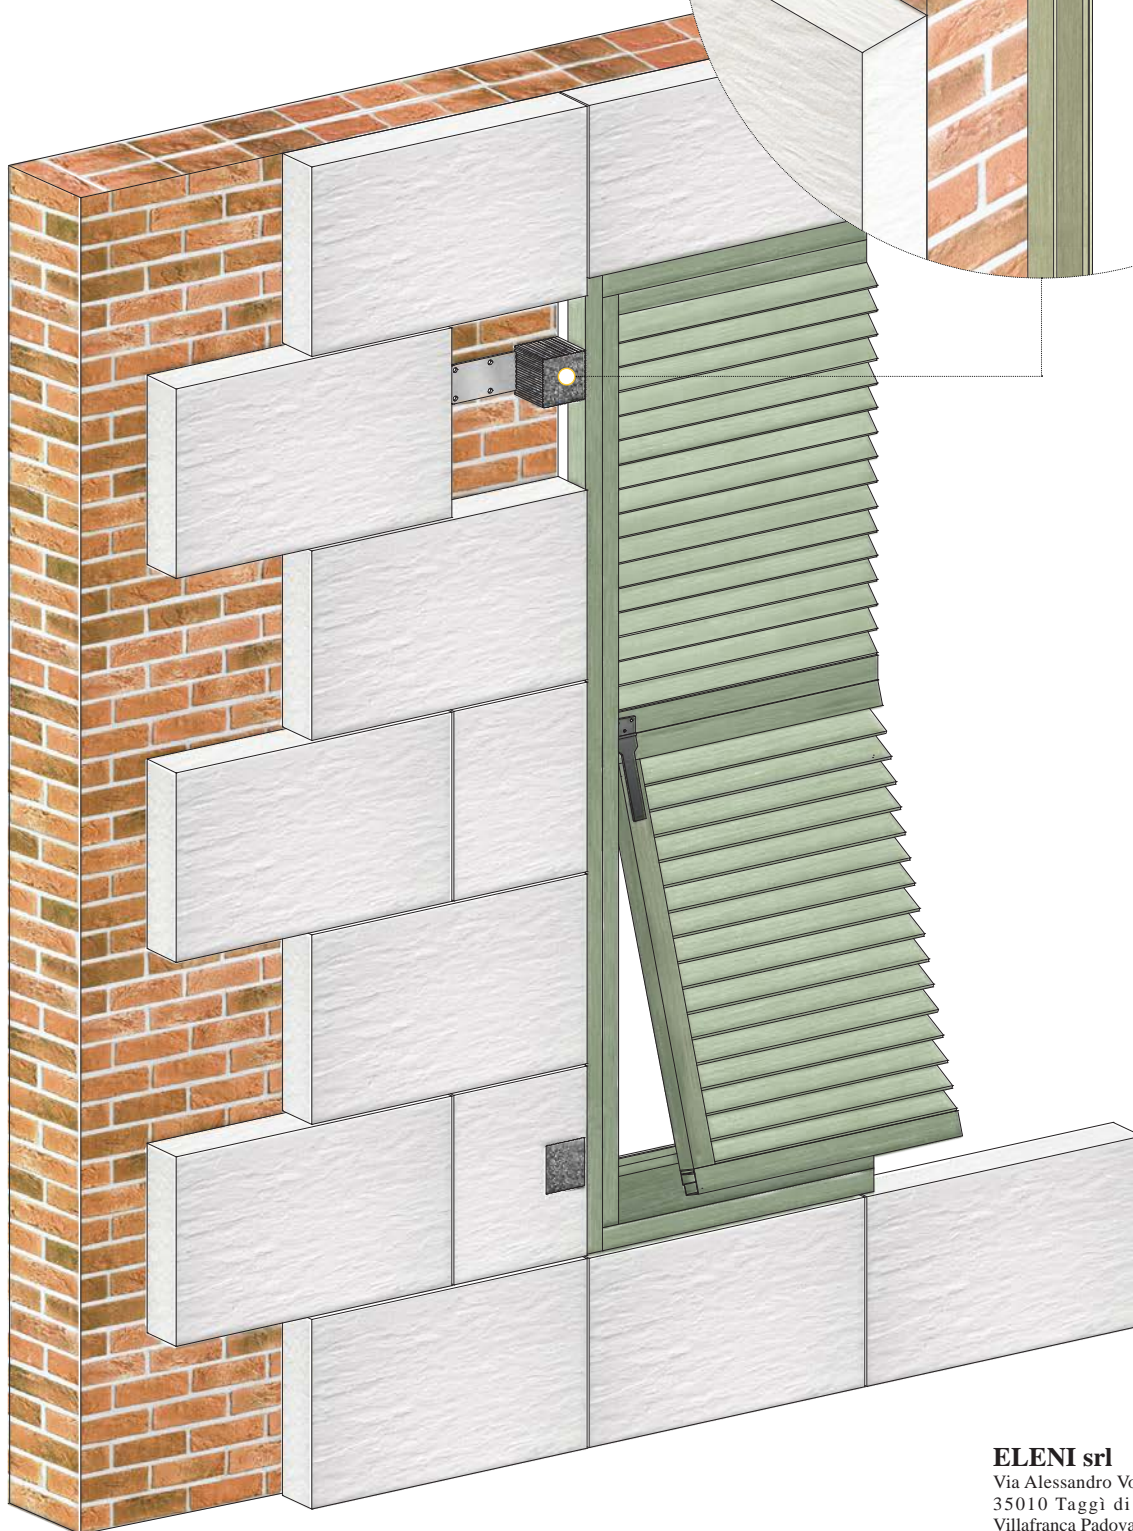

# SOLUZIONE **ERCOLE** PER PERSIANA ALLA GENOVESE CON FISSAGGIO TELAIO

ELENI  FIX

viti da scegliere in relazione  
alla tipologia di muratura

dimensione **Ercole Angolare** pari  
a spessore cappotto termico

fixaggio telaio serramento ad  
Ercole tramite vite a mordente

**ELENI srl**  
Via Alessandro Volta, 25  
35010 Taggì di Sopra  
Villafranca Padovana (PD)

Tel: +39 049 9075258  
Fax: +39 049 9079112  
info@eleni-srl.com  
www.elelenifix.it